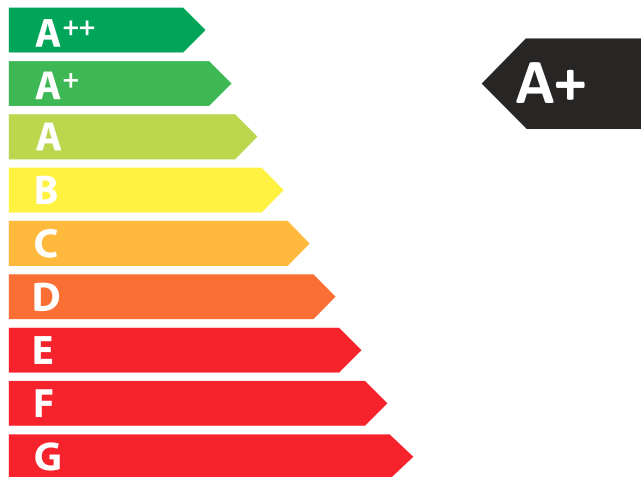

STOVAX

Vogue Midi T Highline
- Wood

ENERG Y IJA
енергия · ενεργεια IE IA

STOVAX | VOGUE MIDI T HIGHLINE
ECO W

ENERGIA · ЕНЕРГИЯ · ΕΝΕΡΓΕΙΑ · ENERGIJA · ENERGY · ENERGIE · ENERGI

2015/1186

PM1673-1