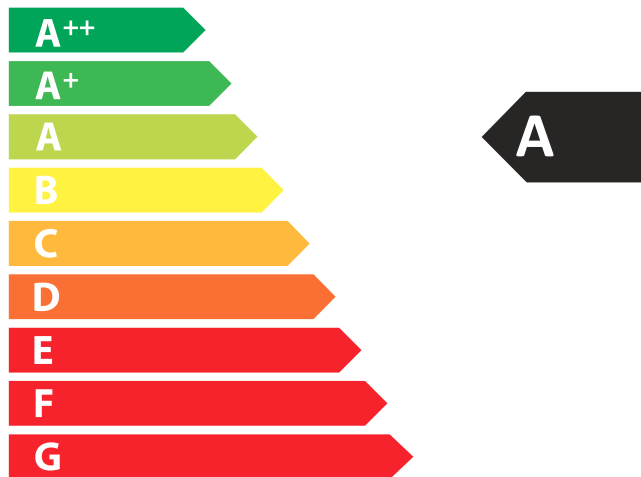

STOVAX

Vogue - Midi Tall Eco
- Wood

ENERG Y IJA
енергия · ενεργεια IE IA

STOVAX | VOGUE MIDI TALL
ECO W

5,00
kW

ENERGIA · ЕНЕРГИЯ · ΕΝΕΡΓΕΙΑ · ENERGIJA · ENERGY · ENERGIE · ENERGI

2015/1186

PM1528-1