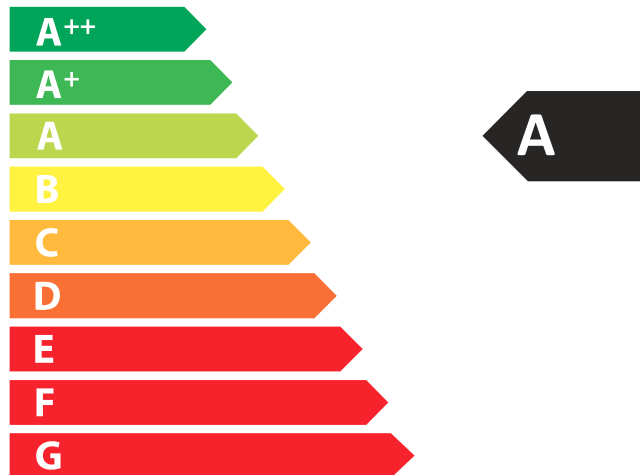

ENERG

енергия · ενεργεια

STOVAX

VISION MIDI TALL
ECO W

5,00
kW

ENERGIA · ЕНЕРГИЯ · ΕΝΕΡΓΕΙΑ · ENERGIJA · ENERGY · ENERGIE · ENERGI

2015/1186

PM1519-1