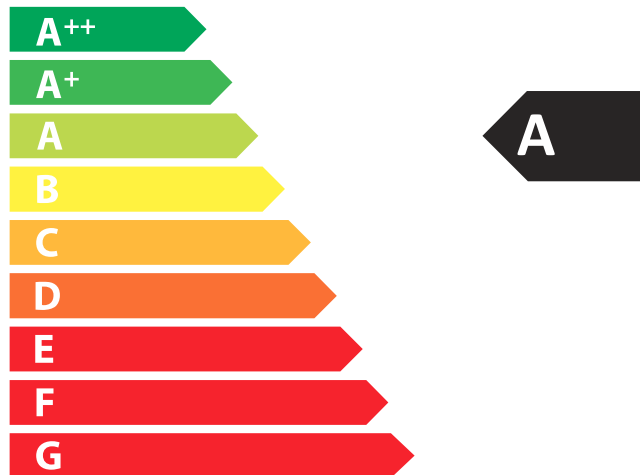

ENERG

енергия · ενεργεια

Y IJA

IE IA

STOVAX

VISION SMALL TALL
ECO WOOD

4,80
kW

ENERGIA · ЕНЕРГИЯ · ΕΝΕΡΓΕΙΑ · ENERGIJA · ENERGY · ENERGIE · ENERGI