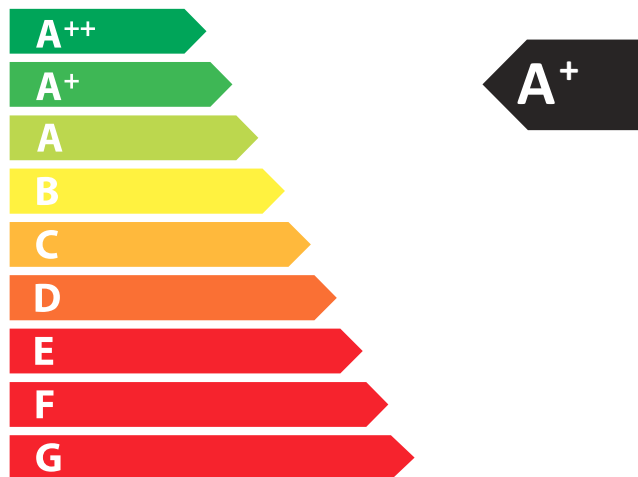

ENERG Y IJA
енергия · ενεργεια IE IA

STOVAX | VISION SMALL ECO W

5,00
kW

ENERGIA · ЕНЕРГИЯ · ΕΝΕΡΓΕΙΑ · ENERGIJA · ENERGY · ENERGIE · ENERGI

2015/1186

PM1516-1