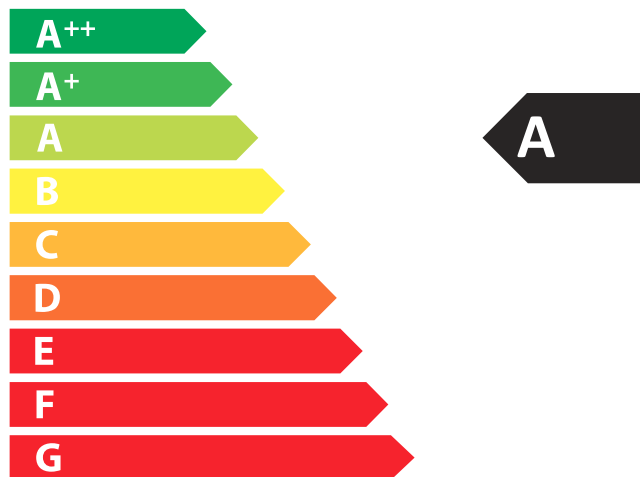

ENERG

енергия · ενεργεια

STOVAX

VISION MEDIUM ECO MF

7,00
kW

ENERGIA · ЕНЕРГИЯ · ΕΝΕΡΓΕΙΑ · ENERGIJA · ENERGY · ENERGIE · ENERGI

2015/1186

PM1512-2