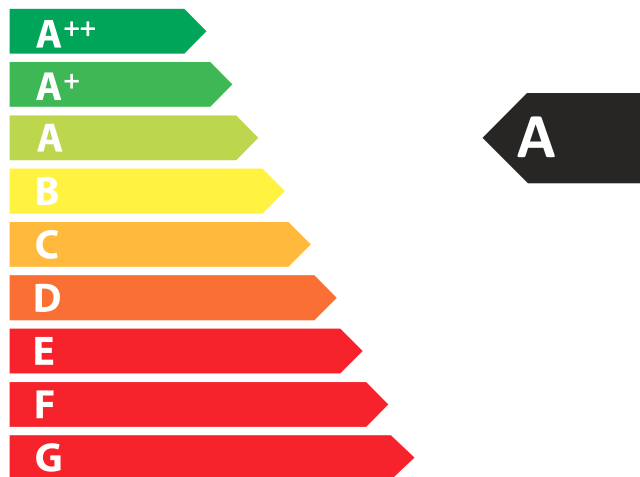

**ENERG**

енергия · ενέργεια

**STOVAX** | VISION MEDIUM ECO W

7,50  
kW

ENERGIA · ЕНЕРГИЯ · ΕΝΕΡΓΕΙΑ · ENERGIJA · ENERGY · ENERGIE · ENERGI

2015/1186

PM1511-2