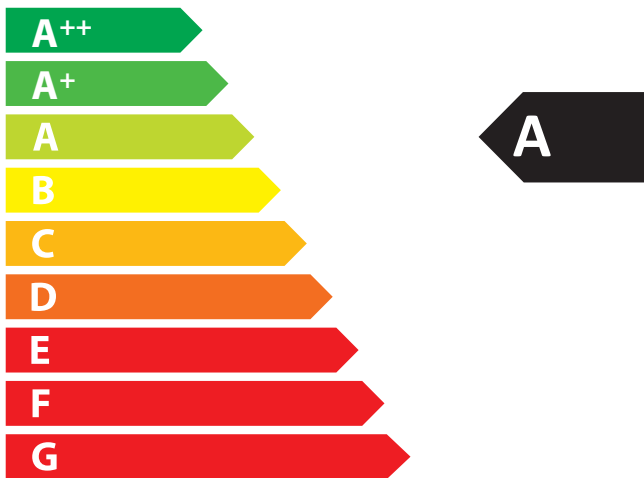

ENERG

енергия · ενεργεια

Y

IJA

IE

IA

STOVAX | VIEW 8 W

8,00