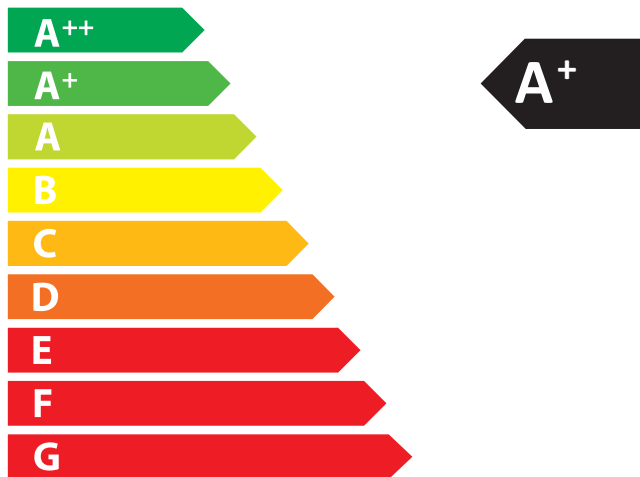

STOVAX

Riva - 45 - MF

**ENERG** Y IJA  
енергия · ενεργεια IE IA

**STOVAX** | RIVA 45MF

**5,00**  
kW

ENERGIA · ЕНЕРГИЯ · ΕΝΕΡΓΕΙΑ · ENERGIJA · ENERGY · ENERGIE · ENERGI

2015/1186

PM1449-1